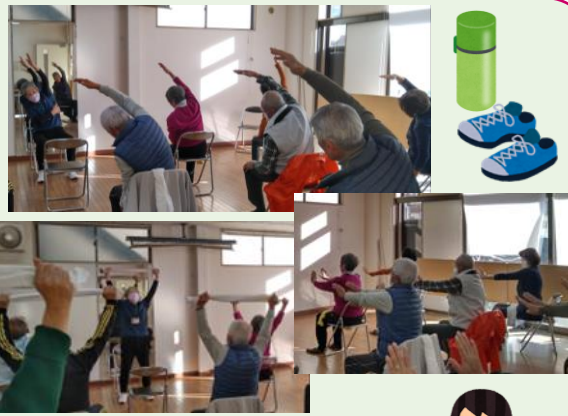

■11月9日(木)あきいろフェス@小宮公園を開催しました！

毎月第2木曜日の青空体操@小宮公園の秋のイベント版です。いつもの青空体操は40名程度の参加ですが、イベントだけあって108名の方が参加されました。木々の紅葉が始まる中、公園のスタッフさんが焼いたほっかほかの焼き芋が振るまわれたり、芋がらを使い公園で取れる色とりどりの草花やハーブを飾って作るリースや竹を削って箸を作ったりと皆さん楽しく熱心に取り組んでいました。キッチンカーでは手作りジャムのクレープやコーヒー、レモネード、そしてお団子は売り切れるほど大好評。あちこちで楽しいおしゃべりが弾んでいました。

知っ得く!?

認知症普及啓発イベント

「eまちサミット」

認知症になってもみんなが笑顔になれるまち

1月27日

(土)

13:00~15:30

「仲間とともに未来をつくるおれんじドアはちおうじ」をテーマに、認知症当事者による講演やトークセッションなどを行います。

会場 クリエイトホール（生涯学習センター5階）

定員 180名（申込制・先着順）

申し込み 「eまちサミット」・住所(町名)・氏名(ふりがな)・電話番号を記載しファックス、メールで高齢者福祉課へお申込み下さい。

(Fax 624- 7720、

Mail koureishafukushi-ninchisho@city.hachioji.tokyo.jp)

つながる掲示板

中野西一町会会長 伊藤道生さん

西一町会会館で体操教室が12月から始まりました。コロナ禍になりヨガ体操が終わってしまい体操教室がなくなってしまった。費用をかけずに体操教室が再開できないかと伊藤会長さんからご相談があり、健康づくりサポーターの嶋原宣子先生を紹介させていただきました。

男性9名、女性5名の方で月2回、椅子を使った体操を行っています。

自分の町会・自治会でも体操教室を始めたいのだけれど、場所や講師が見つからない、探して欲しいなどございましたら当センター生活支援コーディネーター(☎620-0860)までご相談下さい。通いの場や集いの場についてもお気軽にご相談ください。

生活支援コーディネーター

みんなの防犯

特殊詐欺の被害が増えています!

還付金詐欺

医療費などについて、「還付金があるので手続きをして下さい」などと言って、被害者にATMを操作させ、被害者の口座から犯人の口座に送金させる手口